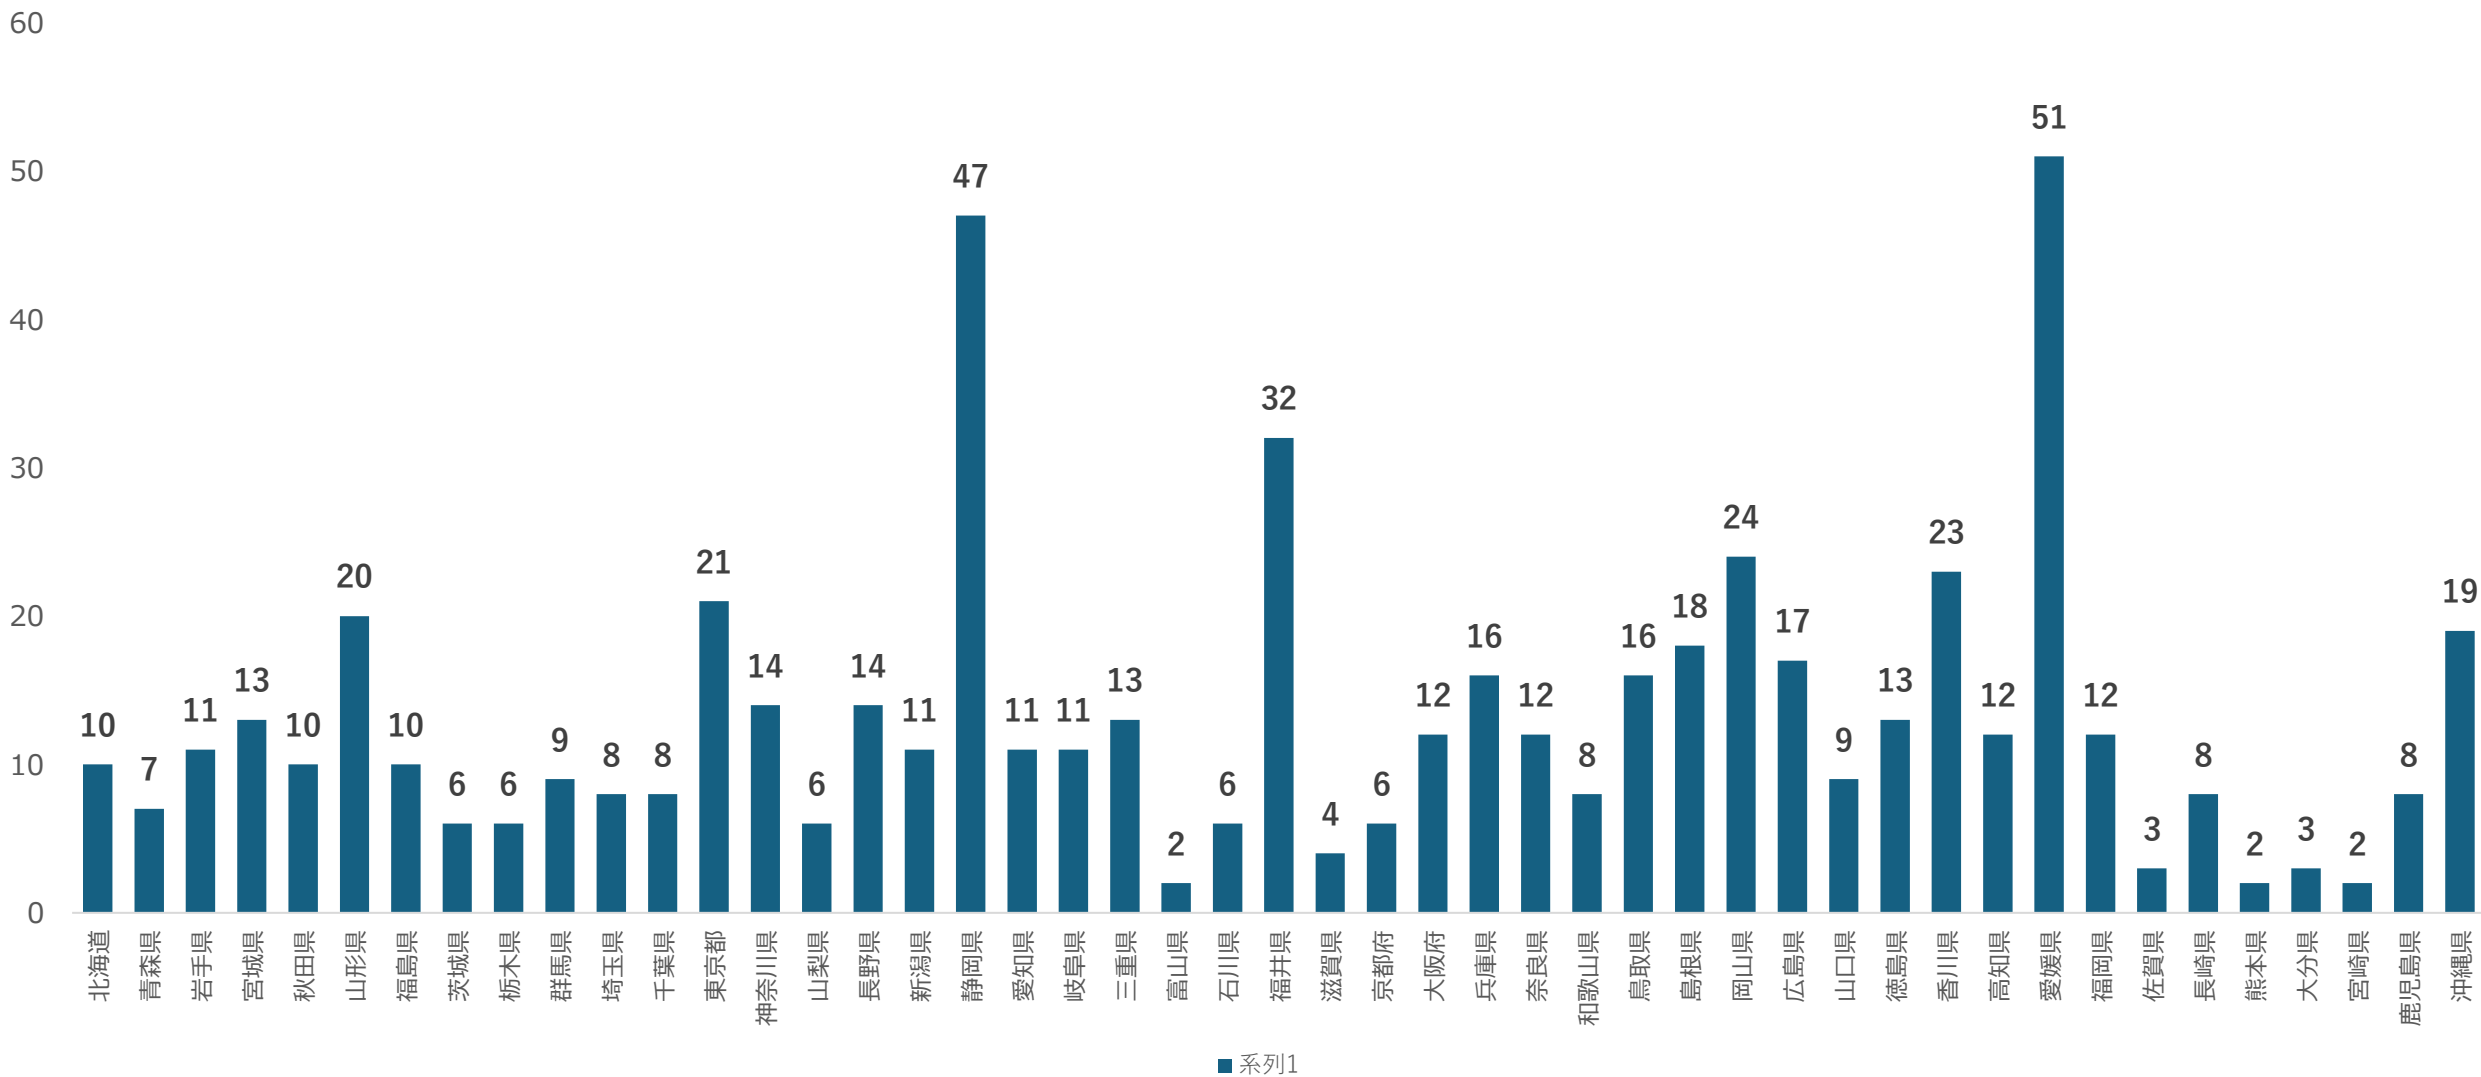

ご当地シープリン応募状況

2024年6月24日（月）12：30集計

目標数10,000！

応募総数：604 参加率2.5%

中間発表 都道府県 モチーフ第1位

2024年6月24日（月） 12：30集計

北海道	ジンギスカン
青森県	<u>りんご</u> ・ねぶた・ニンニク
岩手県	南部鉄器
宮城県	伊達政宗
秋田県	なまはげ
山形県	さくらんぼ
福島県	赤べこ
茨城県	納豆
栃木県	いちご
群馬県	温泉（草津）
埼玉県	時の鐘
千葉県	落花生
東京都	東京タワー
神奈川県	<u>中華街・みなとみらい</u>
山梨県	武田信玄
長野県	りんご
新潟県	朱鷺
静岡県	富士山
愛知県	金のシャチホコ
岐阜県	さるぼほ
三重県	伊勢海老
富山県	ホタルイカ
石川県	鼓門
福井県	恐竜

滋賀県	近江牛
京都府	<u>舞妓・着物</u>
大阪府	たこやき
兵庫県	<u>甲子園・姫路城</u>
奈良県	鹿
和歌山県	梅
鳥取県	梨
島根県	出雲大社
岡山県	<u>桃・桃太郎</u>
広島県	もみじ饅頭
山口県	ふぐ
徳島県	すだち
香川県	うどん
高知県	<u>カツオ・土佐犬・坂本龍馬</u>
愛媛県	みかん
福岡県	<u>祇園山笠・明太子・ラーメン</u>
佐賀県	バルーン(気球)
長崎県	龍おどり
熊本県	<u>からしれんこん・熊本城</u>
大分県	温泉
宮崎県	マンゴー
鹿児島県	桜島
沖縄県	シーサー